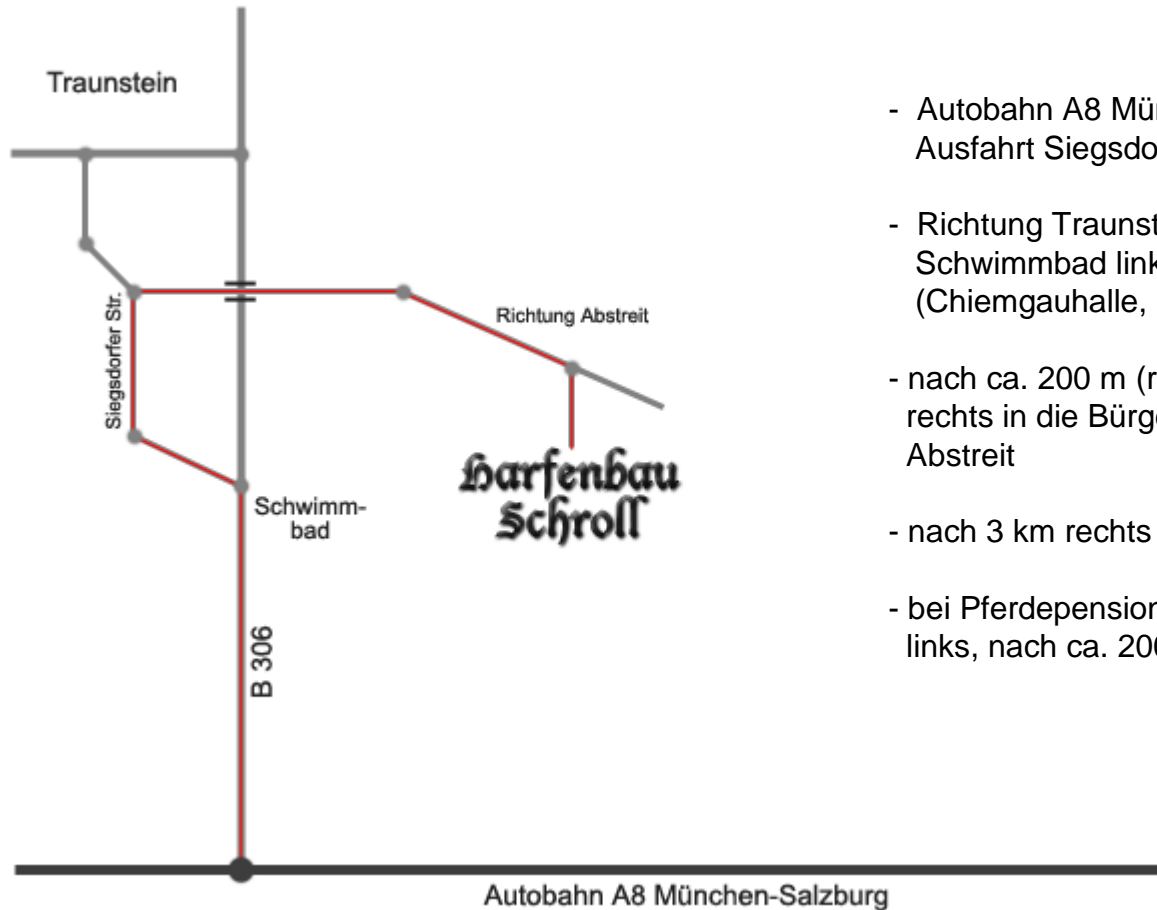

Harfenbau Schroll - Die Anfahrt zu uns:

- Autobahn A8 München-Salzburg
Ausfahrt Siegsdorf, Traunstein
- Richtung Traunstein auf Höhe
Schwimmbad links in Siegsdorfer Straße
(Chiemgauhalle, Festplatz)
- nach ca. 200 m (re. Chiemgauhalle)
rechts in die Bürgerwaldstraße Richtung
Abstreit
- nach 3 km rechts nach Rutzöd
- bei Pferdepension Gut Eppenstatt
links, nach ca. 200 m Rutzöd